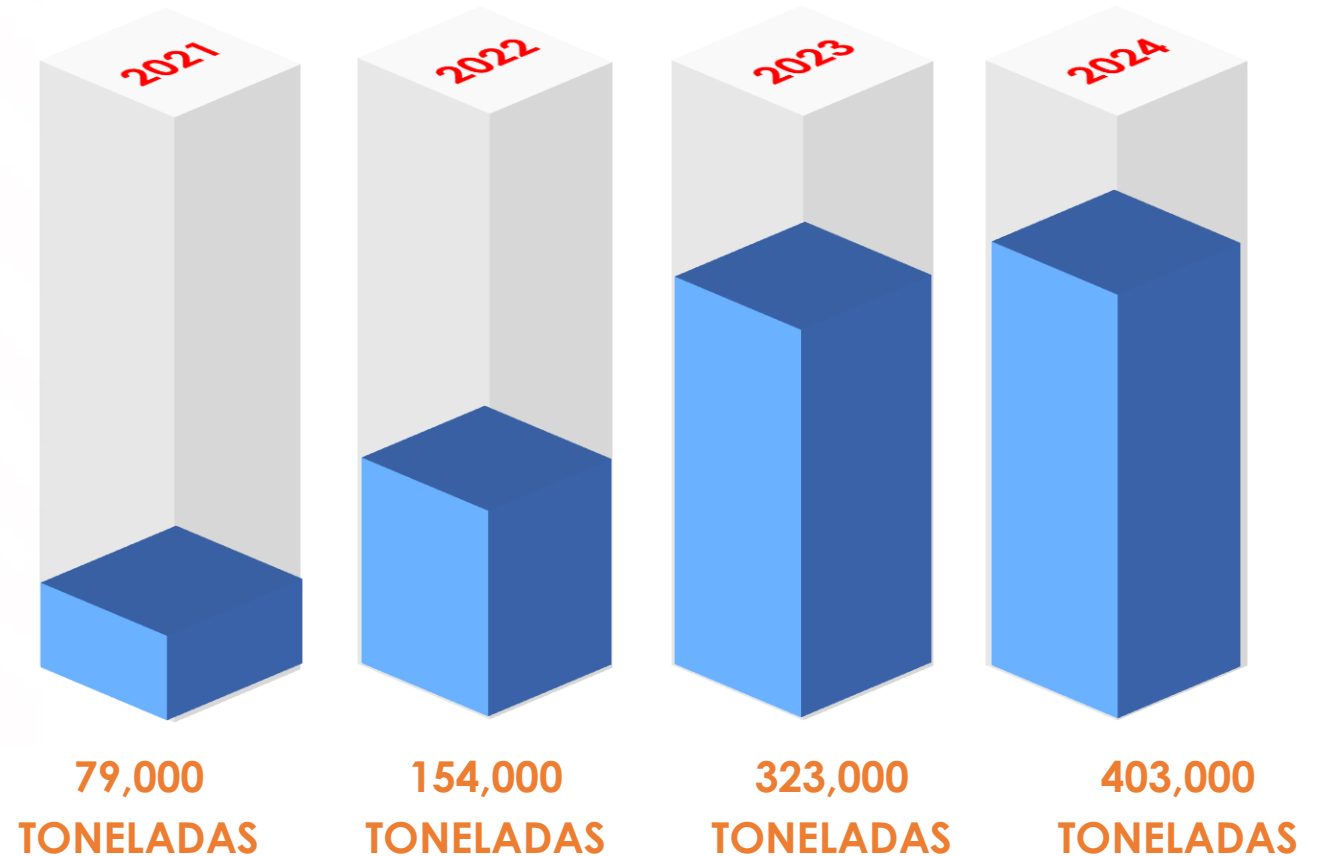

CAPACIDAD CORREDOR INTEROCEÁNICO DEL ISTMO DE TEHUANTEPEC EN 2024 1,300 CONTENEDORES TEU'S